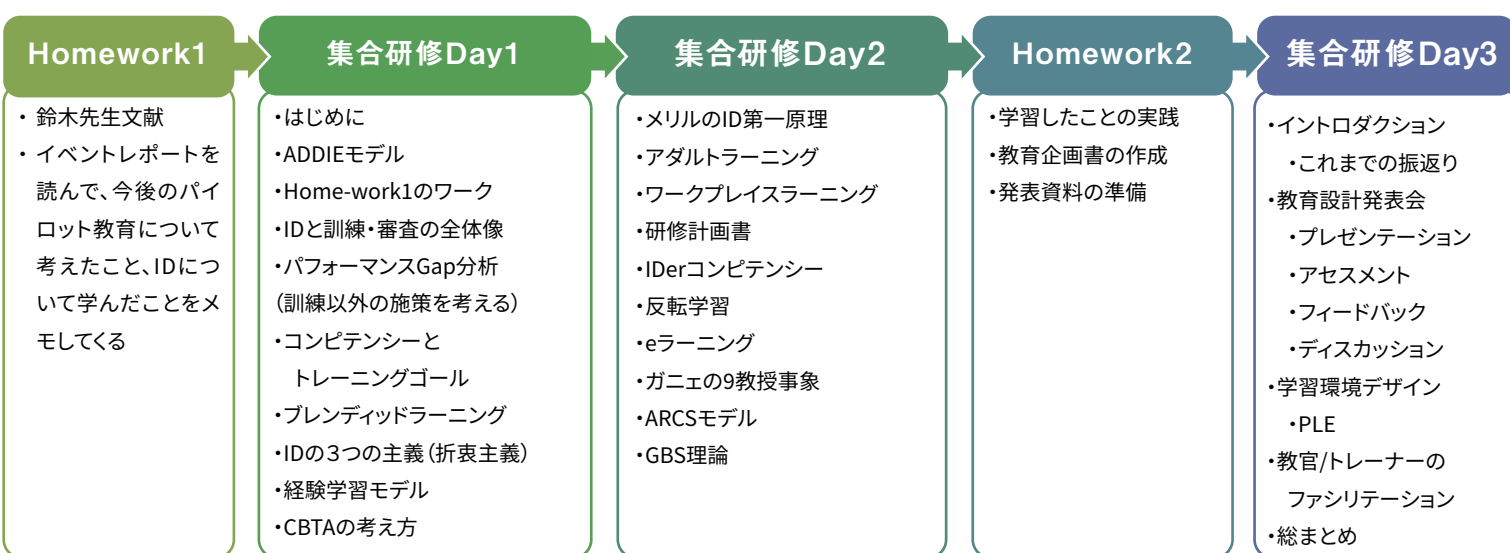

プログラム内容

受講生の声

CBTAとIDのつながりが、ようやく見えてきたように感じます。現行のほとんどの教育、訓練がIDにより見直されるべきだと思えました。

運航乗員部兼訓練審査部 路線教官

ID教育を学べたことに満足しています。今まではその時に感じたことや思いつきで指導・教育を行っていたが、それを見直す良い機会になりました。

運航乗員部 査察操縦士

経験学習モデルを参考に、またその時に合った理論を使い、訓練生が自ら学び成長できる環境を作っていきたいと思います。IDにもっと早くに出会えばよかったです。