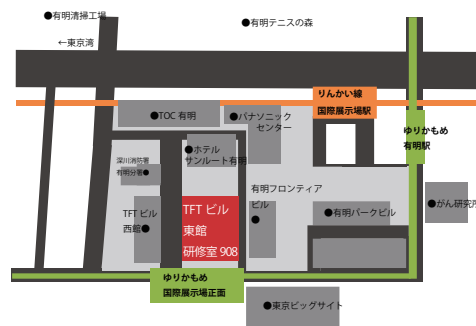

サンライトヒューマン TDMC × JM リンク

コラボレーションセミナー

Access

TFT ビル（東京ファッションタワー）

研修室 908

〒135-0063 東京都江東区有明 3-6-11 TFT ビル東館 9 階

りんかい線「国際展示場駅」徒歩約 5 分

ゆりかもめ「国際展示場正門駅」徒歩約 1 分